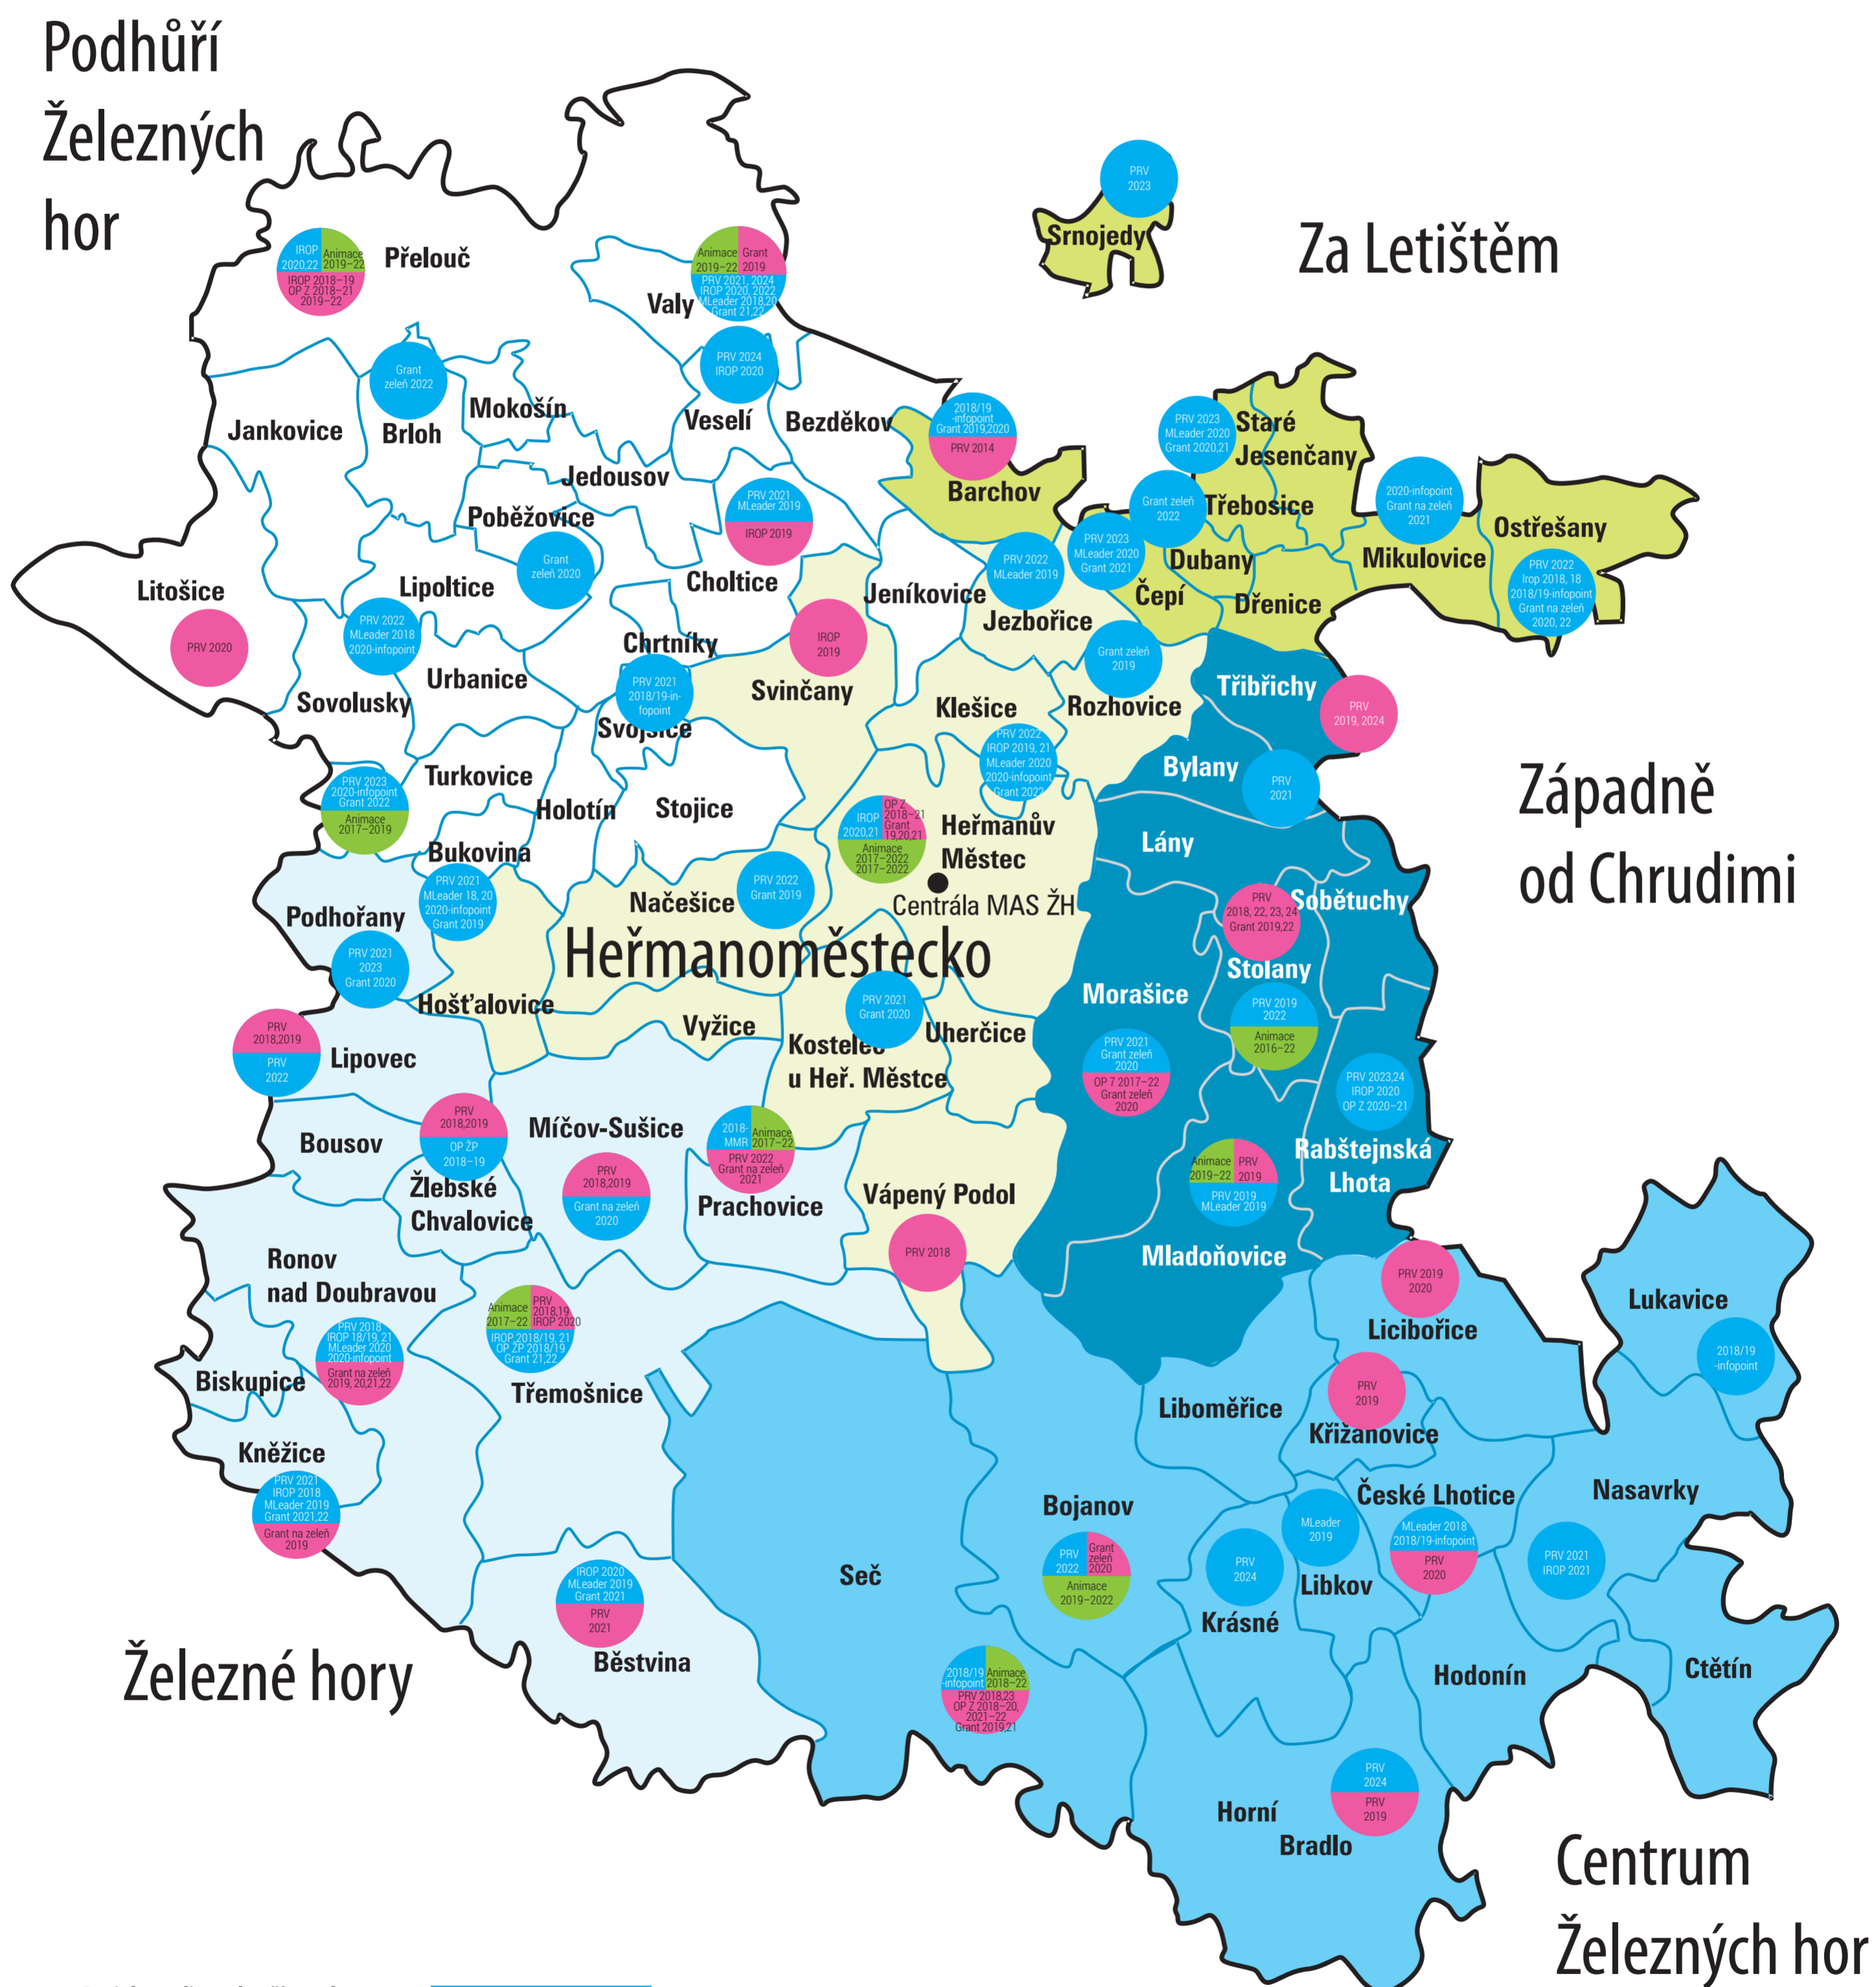

REALIZOVANÉ PROJEKTY NA ÚZEMÍ OBCÍ MAS ŽELEZNOHORSKÝ REGION období SCLLD 2014–2020

Projekt realizovala přímo obec
Realizace projektu na území obce
Animace – administrace

Poznámka: detailní přehled realizovaných projektů v přílohoé tabulce